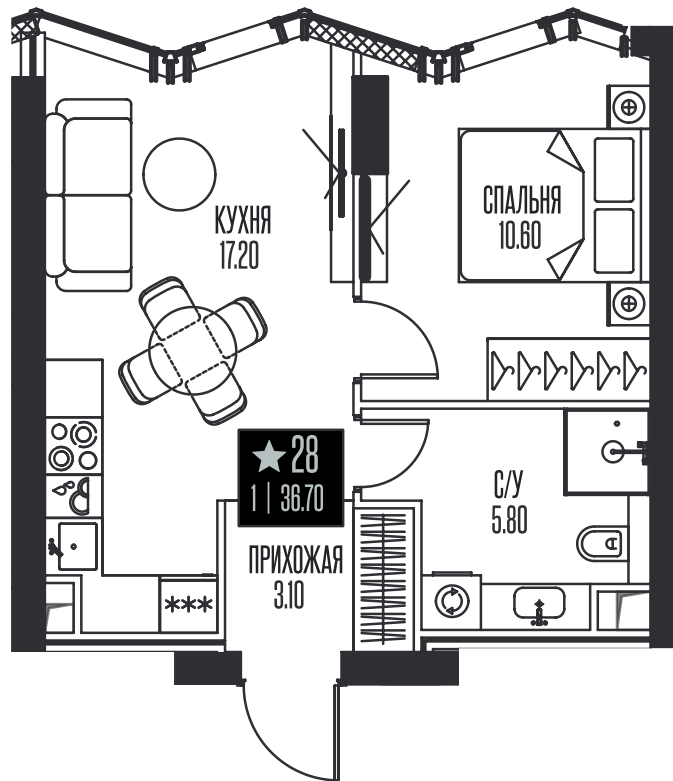

Номер: 28

1 КОМНАТНАЯ 36.7 м²

Отсканируйте QR-код
и смотрите на сайте
ice-towers.ru

32 409 036 руб.

В ипотеку от 140 457 руб.

Семейная ипотека 4,3%

Рассрочка 0%

Ипотека от 8%

Корпус	1	Этаж	4
Секция	1		

11.06.2026 01:24 (Мск)

Не является публичной офертой, цена может быть скорректирована.
Информация взята с сайта «ice-towers.ru».

На этаже 4

1 комнатная 36.7 м²

11.06.2026 01:24 (Мск)

Не является публичной офертой, цена может быть скорректирована.
Информация взята с сайта «ice-towers.ru».

На генплане 1

1 комнатная 36.7 м²

11.06.2026 01:24 (Мск)

Не является публичной офертой, цена может быть скорректирована.
Информация взята с сайта «ice-towers.ru».