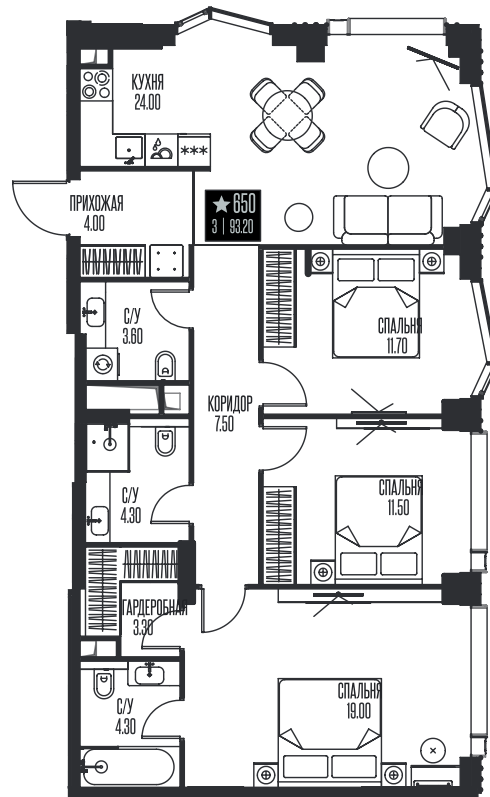

Номер: 650

3 КОМНАТНАЯ 93.2 м²

Отсканируйте QR-код и смотрите на сайте ice-towers.ru

72 083 349 руб.

В ипотеку от 312 401 руб.

Семейная ипотека 4,3%

Рассрочка 0%

Ипотека от 8%

Корпус	1	Этаж	6
Секция	3		

11.06.2026 01:32 (Мск)

Не является публичной офертой, цена может быть скорректирована.
Информация взята с сайта «ice-towers.ru».

На этаже 6

3 комнатная 93.2 м²

11.06.2026 01:32 (Мск)

Не является публичной офертой, цена может быть скорректирована.
Информация взята с сайта «ice-towers.ru».

На генплане 1

3 комнатная 93.2 м²

11.06.2026 01:32 (Мск)

Не является публичной офертой, цена может быть скорректирована.
Информация взята с сайта «ice-towers.ru».