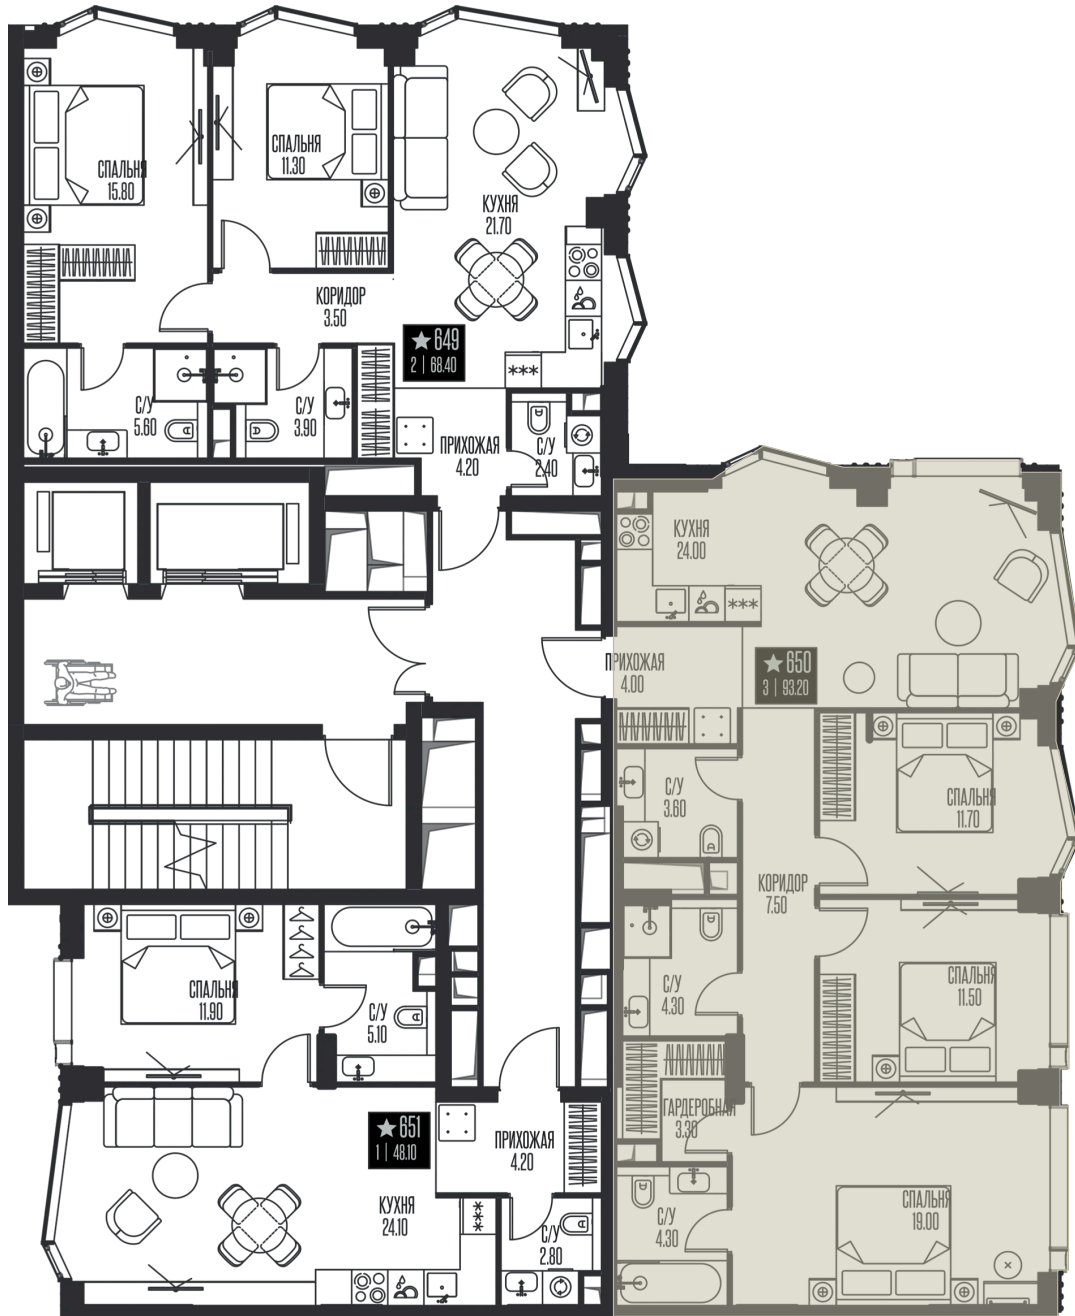

Номер: 650

3 КОМНАТНАЯ 93.2 м²

Отсканируйте QR-код и смотрите на сайте ice-towers.ru

72 083 349 руб.

В ипотеку от 312 401 руб.

Семейная ипотека 4,3%

Рассрочка 0%

Ипотека от 8%

Корпус	1	Этаж	6
Секция	3		

11.06.2026 01:32 (Мск)

Не является публичной офертой, цена может быть скорректирована.
Информация взята с сайта «ice-towers.ru».

На этаже 6

3 комнатная 93.2 м²

11.06.2026 01:32 (Мск)

Не является публичной офертой, цена может быть скорректирована.
Информация взята с сайта «ice-towers.ru».

На генплане 1

3 комнатная 93.2 м²

11.06.2026 01:32 (Мск)

Не является публичной офертой, цена может быть скорректирована.
Информация взята с сайта «ice-towers.ru».