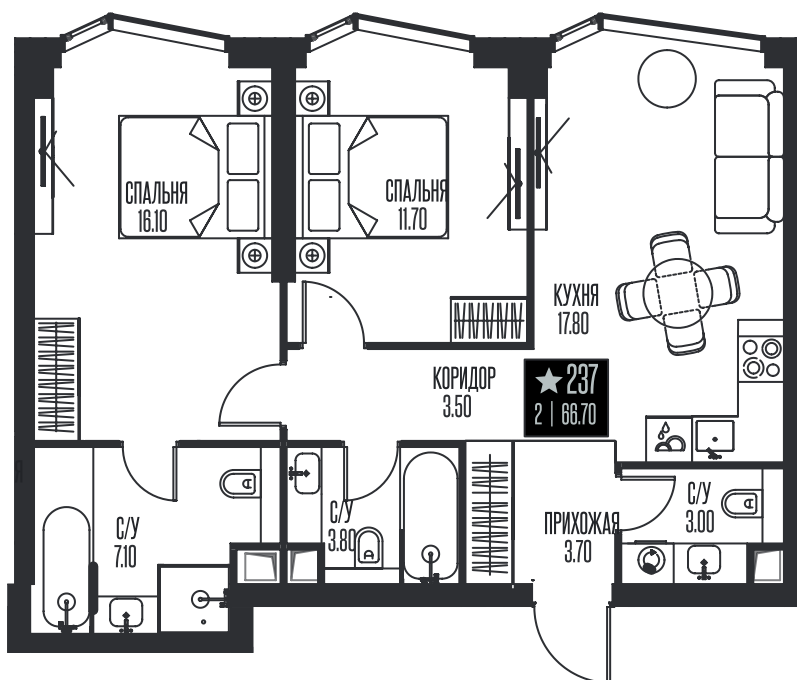

Номер: 237

2 комнатная 66.7 м²

Отсканируйте QR-код и смотрите на сайте ice-towers.ru

58 637 304 руб.

В ипотеку от 254 128 руб.

Семейная ипотека 4,3%

Рассрочка 0%

Ипотека от 8%

Корпус	1	Этаж	20
Секция	1		

11.06.2026 01:26 (Мск)

Не является публичной офертой, цена может быть скорректирована.
Информация взята с сайта «ice-towers.ru».

На этаже 20

2 комнатная 66.7 м²

11.06.2026 01:26 (Мск)

Не является публичной офертой, цена может быть скорректирована.
Информация взята с сайта «ice-towers.ru».

На генплане 1

2 комнатная 66.7 м²

11.06.2026 01:26 (Мск)

Не является публичной офертой, цена может быть скорректирована.
Информация взята с сайта «ice-towers.ru».