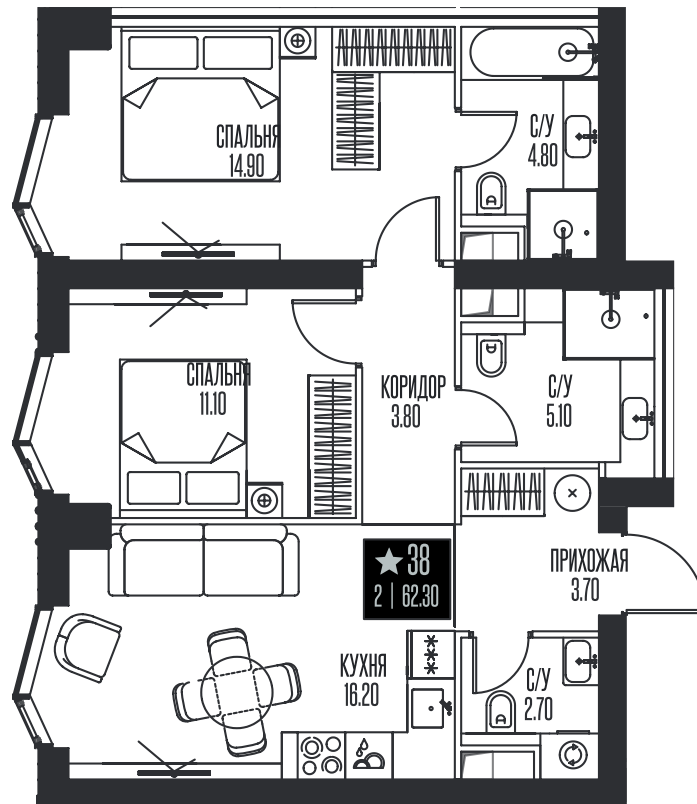

Номер: 38

2 КОМНАТНАЯ 62.3 м²

Отсканируйте QR-код и смотрите на сайте ice-towers.ru

50 036 868 руб.

В ипотеку от 216 854 руб.

Семейная ипотека 4,3%

Рассрочка 0%

Ипотека от 8%

Корпус	1	Этаж	4
Секция	1		

11.06.2026 00:19 (Мск)

Не является публичной офертой, цена может быть скорректирована.
Информация взята с сайта «ice-towers.ru».

На этаже 4

2 комнатная 62.3 м²

11.06.2026 00:19 (Мск)

Не является публичной офертой, цена может быть скорректирована.
Информация взята с сайта «ice-towers.ru».

На генплане 1

2 комнатная 62.3 м²

11.06.2026 00:19 (Мск)

Не является публичной офертой, цена может быть скорректирована.
Информация взята с сайта «ice-towers.ru».