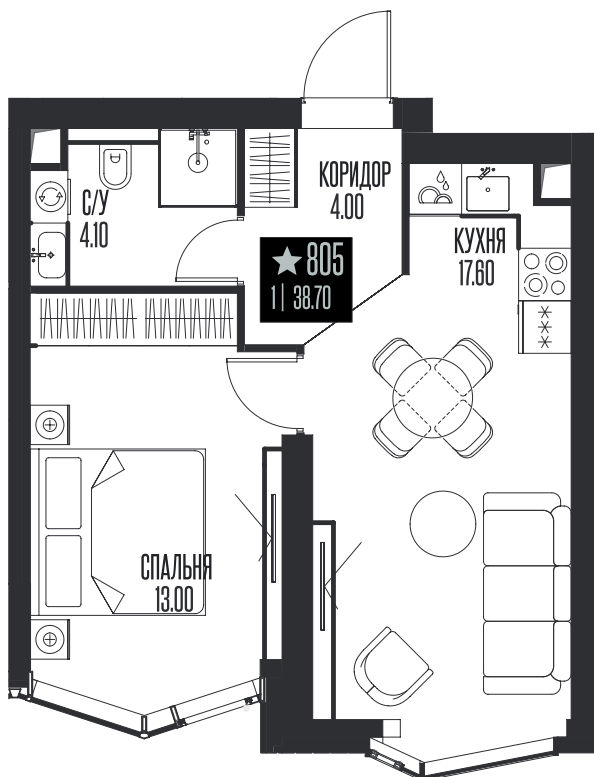

Номер: 805

1 КОМНАТНАЯ 38.7 м<sup>2</sup>

Отсканируйте QR-код  
и смотрите на сайте  
ice-towers.ru

34 673 265 руб.

В ипотеку от 150 270 руб.

Семейная ипотека 4,3%

Рассрочка 0%

Ипотека от 8%

Корпус	2	Этаж	10
Секция	3		

15.06.2026 12:52 (Мск)

Не является публичной офертой, цена может быть скорректирована.  
Информация взята с сайта «ice-towers.ru».

# На этаже 10

1 комнатная 38.7 м<sup>2</sup>

15.06.2026 12:52 (Мск)

Не является публичной офертой, цена может быть скорректирована.  
Информация взята с сайта «ice-towers.ru».

На генплане 2

1 комнатная 38.7 м<sup>2</sup>