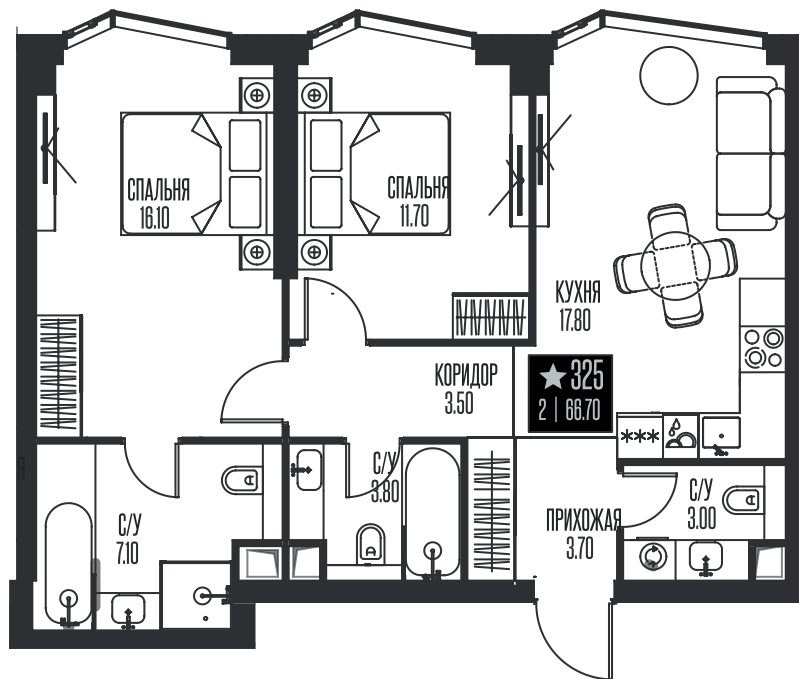

Номер: 325

2 КОМНАТНАЯ 66.7 м²

Отсканируйте QR-код
и смотрите на сайте
ice-towers.ru

64 720 344 руб.

В ипотеку от 280 491 руб.

Семейная ипотека 4,3%

Рассрочка 0%

Ипотека от 8%

Корпус	1	Этаж	28
Секция	1		

11.06.2026 01:37 (Мск)

Не является публичной офертой, цена может быть скорректирована.
Информация взята с сайта «ice-towers.ru».

На этаже 28

2 комнатная 66.7 м²

11.06.2026 01:37 (Мск)

Не является публичной офертой, цена может быть скорректирована.
Информация взята с сайта «ice-towers.ru».

На генплане 1

2 комнатная 66.7 м²

11.06.2026 01:37 (Мск)

Не является публичной офертой, цена может быть скорректирована.
Информация взята с сайта «ice-towers.ru».