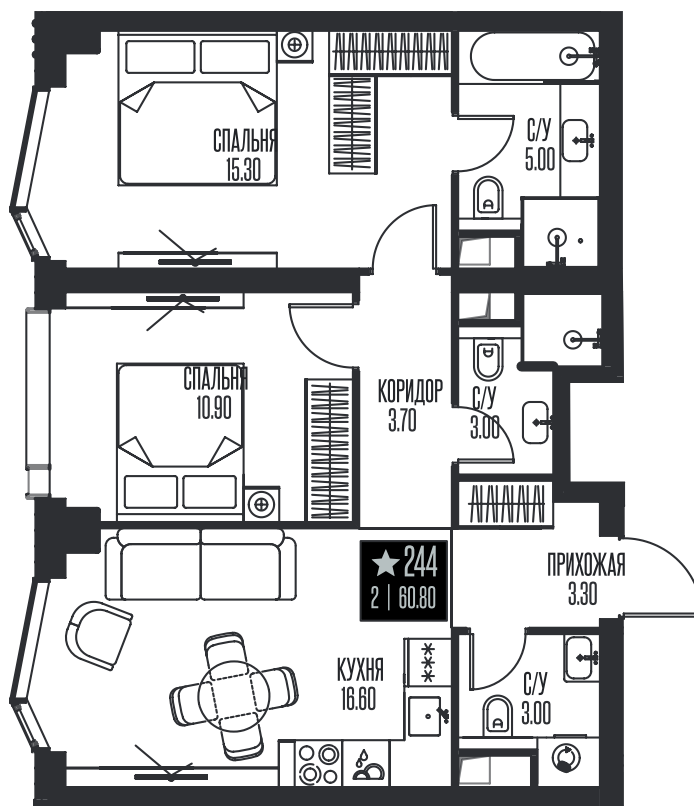

Номер: 244

2 комнатная 60.8 м<sup>2</sup>

Отсканируйте QR-код и смотрите на сайте ice-towers.ru

53 631 072 руб.

В ипотеку от 232 431 руб.

Семейная ипотека 4,3%

Рассрочка 0%

Ипотека от 8%

Корпус	1	Этаж	20
Секция	1		

11.06.2026 01:40 (Мск)

Не является публичной офертой, цена может быть скорректирована. Информация взята с сайта «ice-towers.ru».

# На этаже 20

2 комнатная 60.8 м<sup>2</sup>

11.06.2026 01:40 (Мск)

Не является публичной офертой, цена может быть скорректирована.  
Информация взята с сайта «ice-towers.ru».

На генплане 1

2 комнатная 60.8 м<sup>2</sup>