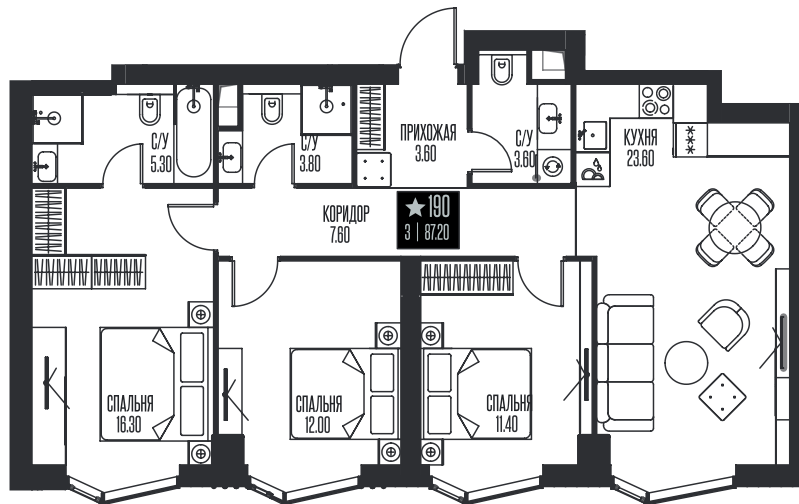

Номер: 190

3 КОМНАТНАЯ 87.2 м<sup>2</sup>

Отсканируйте QR-код и смотрите на сайте ice-towers.ru

73 559 304 руб.

В ипотеку от 318 798 руб.

Семейная ипотека 4,3%

Рассрочка 0%

Ипотека от 8%

Корпус	1	Этаж	16
Секция	1		

11.06.2026 00:12 (Мск)

Не является публичной офертой, цена может быть скорректирована. Информация взята с сайта «ice-towers.ru».

# На этаже 16

3 комнатная 87.2 м<sup>2</sup>

11.06.2026 00:12 (Мск)

Не является публичной офертой, цена может быть скорректирована.  
Информация взята с сайта «ice-towers.ru».

На генплане 1

3 комнатная 87.2 м<sup>2</sup>