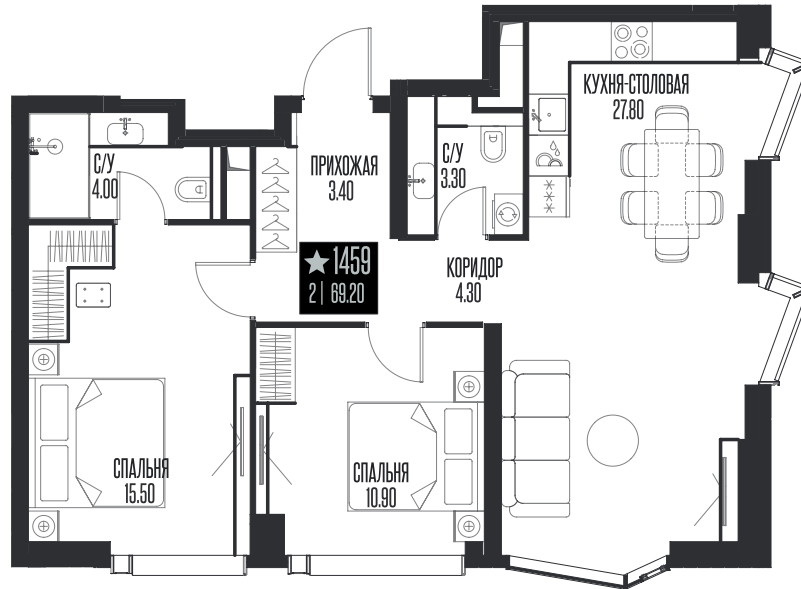

Номер: 1459

2 КОМНАТНАЯ 69.2 м²

Отсканируйте QR-код и смотрите на сайте ice-towers.ru

71 345 446 руб.

В ипотеку от 309 203 руб.

Семейная ипотека 4,3%

Рассрочка 0%

Ипотека от 8%

Корпус	3	Этаж	43
Секция	3		

11.06.2026 02:51 (Мск)

Не является публичной офертой, цена может быть скорректирована. Информация взята с сайта «ice-towers.ru».

На этаже 43

2 комнатная 69.2 м²

11.06.2026 02:51 (Мск)

Не является публичной офертой, цена может быть скорректирована.
Информация взята с сайта «ice-towers.ru».

На генплане 3

2 комнатная 69.2 м²

11.06.2026 02:51 (Мск)

Не является публичной офертой, цена может быть скорректирована.
Информация взята с сайта «ice-towers.ru».