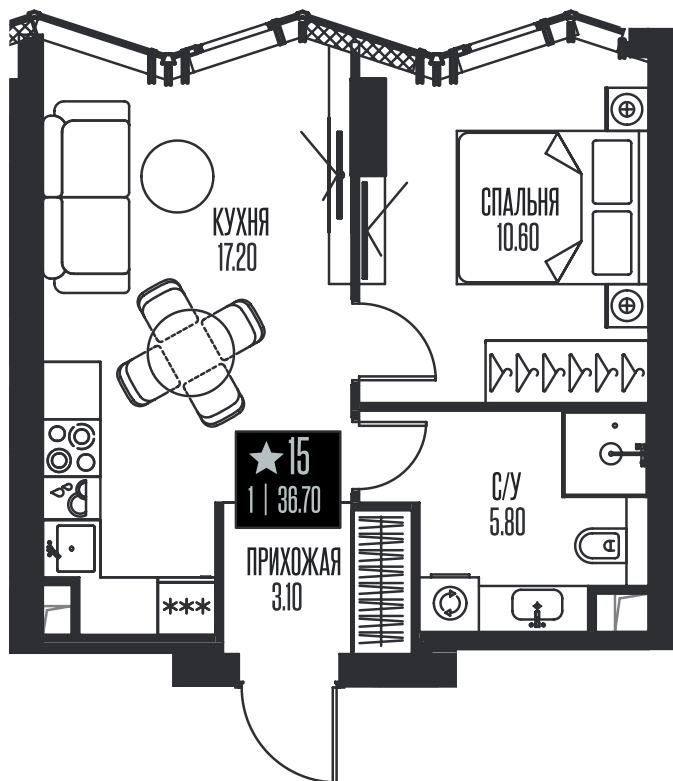

Номер: 15

1 КОМНАТНАЯ 36.7 м<sup>2</sup>

Отсканируйте QR-код и смотрите на сайте ice-towers.ru

32 300 037 руб.

В ипотеку от 139 985 руб.

Семейная ипотека 4,3%

Рассрочка 0%

Ипотека от 8%

Корпус	1	Этаж	3
Секция	1		

15.06.2026 12:17 (Мск)

Не является публичной офертой, цена может быть скорректирована.  
Информация взята с сайта «ice-towers.ru».

# На этаже 3

1 комнатная 36.7 м<sup>2</sup>

15.06.2026 12:17 (Мск)

Не является публичной офертой, цена может быть скорректирована.  
Информация взята с сайта «ice-towers.ru».

На генплане 1

1 комнатная 36.7 м<sup>2</sup>