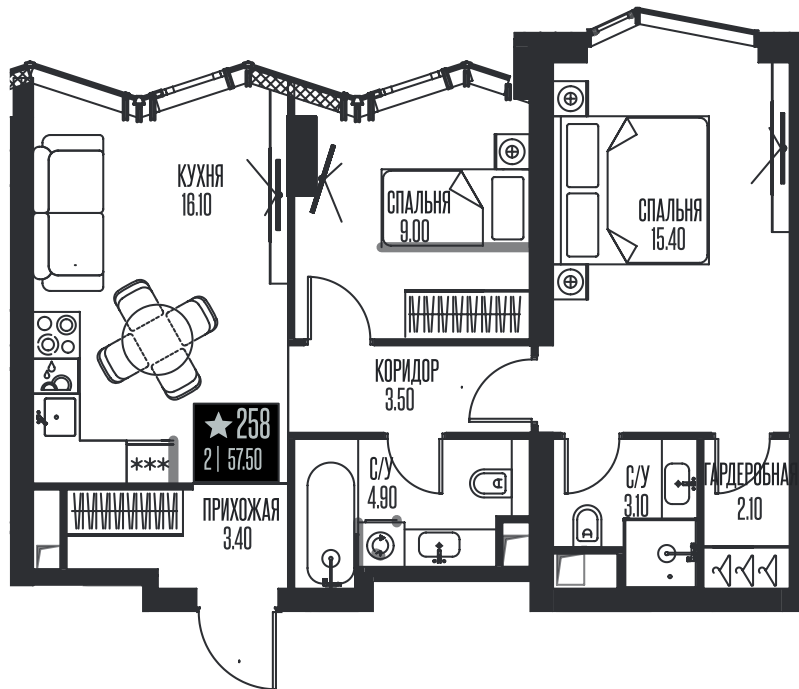

Номер: 258

2 комнатная 57.5 м<sup>2</sup>

Отсканируйте QR-код  
и смотрите на сайте  
ice-towers.ru

~~51 717 501 руб.~~

41 374 001 руб.

В ипотеку от 179 311 руб.

Скидка

Рассрочка 0%

Семейная ипотека 4,3%

Ипотека от 8%

Корпус	1	Этаж	22
Секция	1		

15.06.2026 13:15 (Мск)

Не является публичной офертой, цена может быть скорректирована.  
Информация взята с сайта «ice-towers.ru».

# На этаже 22

2 комнатная 57.5 м<sup>2</sup>

15.06.2026 13:15 (Мск)

Не является публичной офертой, цена может быть скорректирована.  
Информация взята с сайта «ice-towers.ru».

На генплане 1

2 комнатная 57.5 м<sup>2</sup>