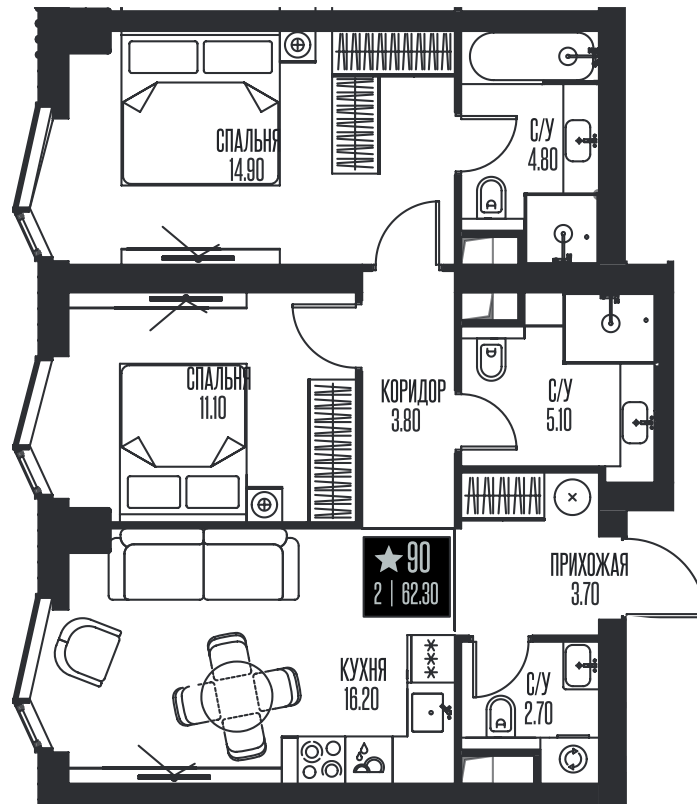

Номер: 90

2 комнатная 62.3 м²

Отсканируйте QR-код и смотрите на сайте ice-towers.ru

51 285 360 руб.

В ипотеку от 222 265 руб.

Семейная ипотека 4,3%

Рассрочка 0%

Ипотека от 8%

Корпус	1	Этаж	8
Секция	1		

11.06.2026 01:39 (Мск)

Не является публичной офертой, цена может быть скорректирована. Информация взята с сайта «ice-towers.ru».

На этаже 8

2 комнатная 62.3 м²

11.06.2026 01:39 (Мск)

Не является публичной офертой, цена может быть скорректирована.
Информация взята с сайта «ice-towers.ru».

На генплане 1

2 комнатная 62.3 м²

11.06.2026 01:39 (Мск)

Не является публичной офертой, цена может быть скорректирована.
Информация взята с сайта «ice-towers.ru».