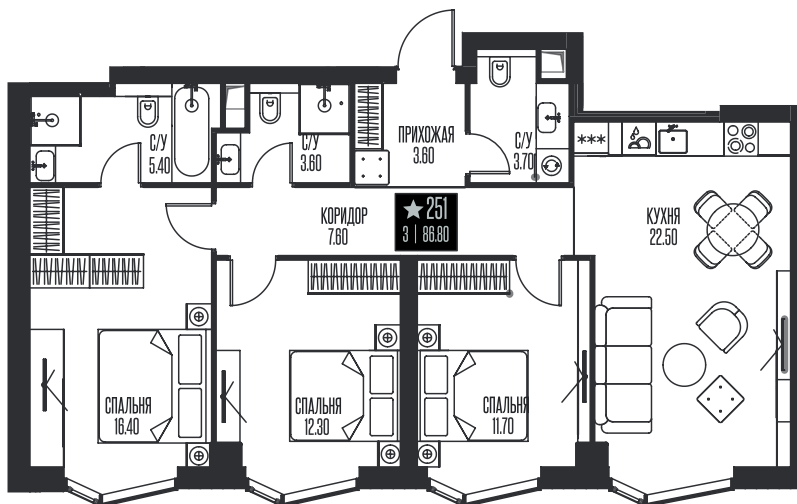

Номер: 251

3 КОМНАТНАЯ 86.8 м²

Отсканируйте QR-код
и смотрите на сайте
ice-towers.ru

75 456 976 руб.

В ипотеку от 327 022 руб.

Семейная ипотека 4,3%

Рассрочка 0%

Ипотека от 8%

Корпус	1	Этаж	21
Секция	1		

15.06.2026 12:55 (Мск)

Не является публичной офертой, цена может быть скорректирована.
Информация взята с сайта «ice-towers.ru».

На этаже 21

3 комнатная 86.8 м²

15.06.2026 12:55 (Мск)

Не является публичной офертой, цена может быть скорректирована.
Информация взята с сайта «ice-towers.ru».

На генплане 1

3 комнатная 86.8 м²

15.06.2026 12:55 (Мск)

Не является публичной офертой, цена может быть скорректирована.
Информация взята с сайта «ice-towers.ru».