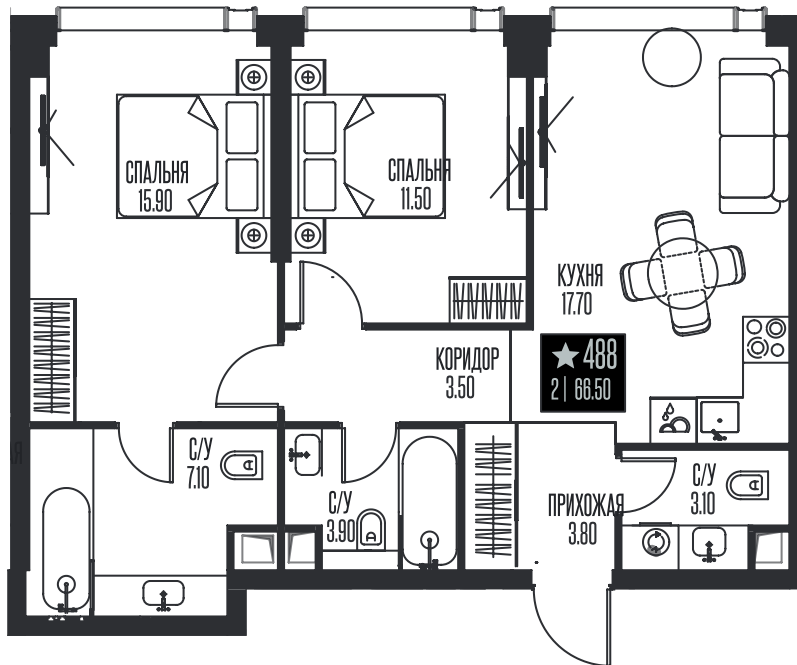

Номер: 488

2 комнатная 66.5 м²

Отсканируйте QR-код
и смотрите на сайте
ice-towers.ru

70 750 680 руб.

В ипотеку от 306 626 руб.

Семейная ипотека 4,3%

Рассрочка 0%

Ипотека от 8%

Корпус	1	Этаж	44
Секция	1		

11.06.2026 01:26 (Мск)

Не является публичной офертой, цена может быть скорректирована.
Информация взята с сайта «ice-towers.ru».

На этаже 44

2 комнатная 66.5 м²

11.06.2026 01:26 (Мск)

Не является публичной офертой, цена может быть скорректирована.
Информация взята с сайта «ice-towers.ru».

На генплане 1

2 комнатная 66.5 м²

11.06.2026 01:26 (Мск)

Не является публичной офертой, цена может быть скорректирована.
Информация взята с сайта «ice-towers.ru».