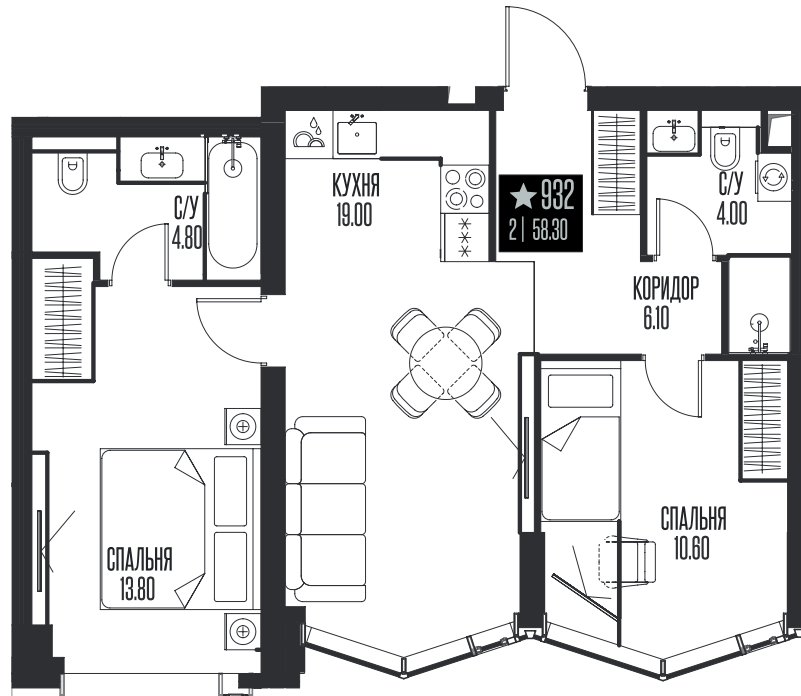

Номер: 932

2 комнатная 58.3 м²

Отсканируйте QR-код и смотрите на сайте ice-towers.ru

~~54 224 247 руб.~~

43 379 398 руб.

В ипотеку от 188 002 руб.

Скидка

Рассрочка 0%

Семейная ипотека 4,3%

Ипотека от 8%

Корпус	2	Этаж	27
Секция	3		

11.06.2026 00:15 (Мск)

Не является публичной офертой, цена может быть скорректирована.
Информация взята с сайта «ice-towers.ru».

На генплане 2

2 комнатная 58.3 м²

11.06.2026 00:15 (Мск)

Не является публичной офертой, цена может быть скорректирована.
Информация взята с сайта «ice-towers.ru».