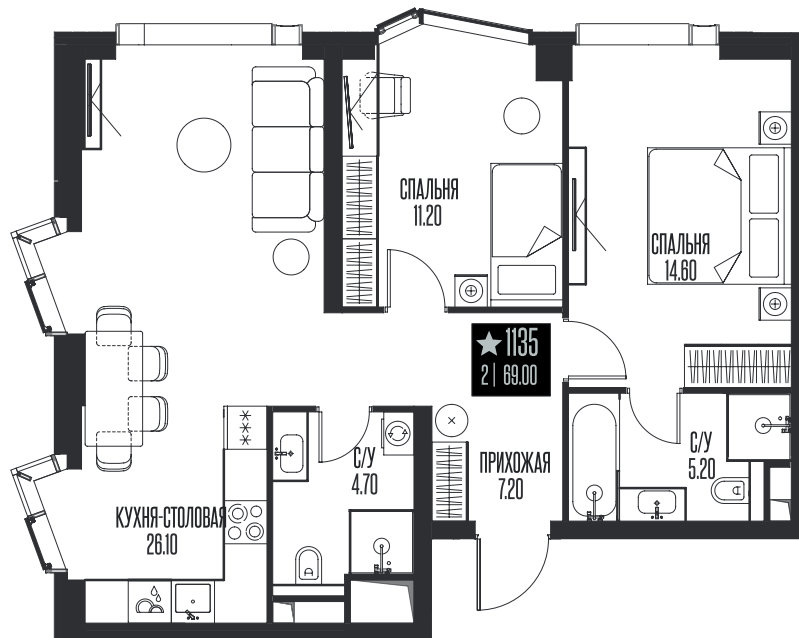

Номер: 1135

2 КОМНАТНАЯ 69 м²

Отсканируйте QR-код и смотрите на сайте ice-towers.ru

55 213 756 руб.

В ипотеку от 239 290 руб.

Семейная ипотека 4,3%

Рассрочка 0%

Ипотека от 8%

| | | | |
|--------|---|------|---|
| Корпус | 3 | Этаж | 7 |
| Секция | 1 | | |

11.06.2026 01:27 (Мск)

Не является публичной офертой, цена может быть скорректирована.
Информация взята с сайта «ice-towers.ru».

На этаже 7

2 комнатная 69 м²

11.06.2026 01:27 (Мск)

Не является публичной офертой, цена может быть скорректирована.
Информация взята с сайта «ice-towers.ru».

На генплане 3

2 комнатная 69 м²

11.06.2026 01:27 (Мск)