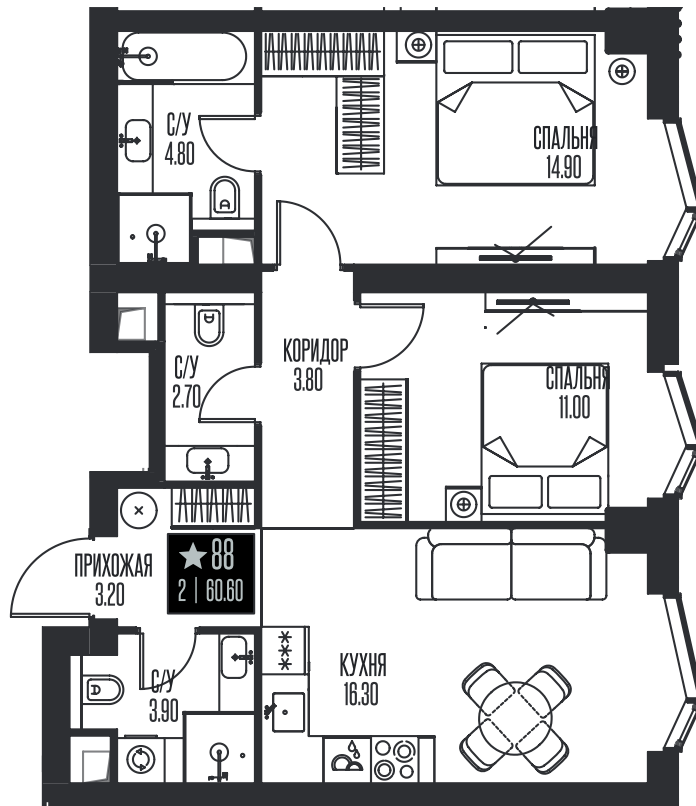

Номер: 88

2 комнатная 60.6 м<sup>2</sup>

Отсканируйте QR-код  
и смотрите на сайте  
ice-towers.ru

50 904 000 руб.

В ипотеку от 220 612 руб.

Семейная ипотека 4,3%

Рассрочка 0%

Ипотека от 8%

Корпус	1	Этаж	8
Секция	1		

11.06.2026 00:13 (Мск)

Не является публичной офертой, цена может быть скорректирована.  
Информация взята с сайта «ice-towers.ru».

# На этаже 8

2 комнатная 60.6 м<sup>2</sup>

11.06.2026 00:13 (Мск)

Не является публичной офертой, цена может быть скорректирована.  
Информация взята с сайта «ice-towers.ru».

На генплане 1

2 комнатная 60.6 м<sup>2</sup>