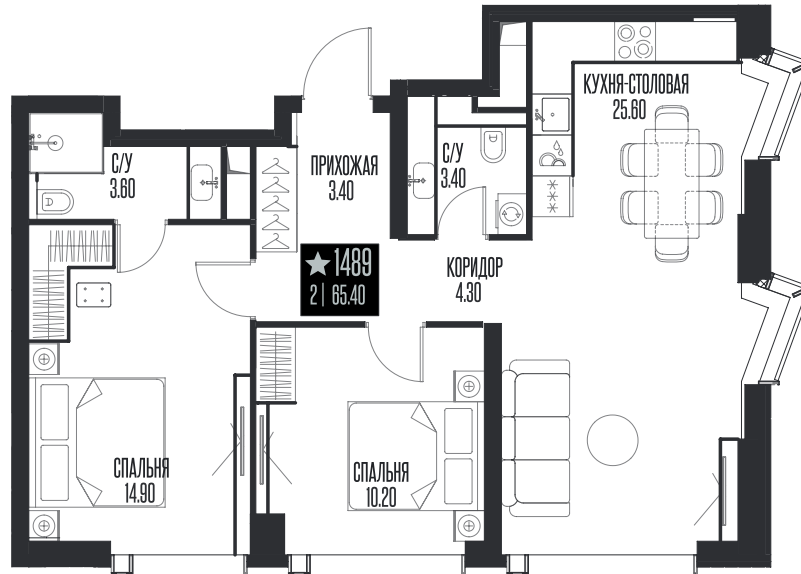

Номер: 1489

2 комнатная 65.4 м²

Отсканируйте QR-код и смотрите на сайте ice-towers.ru

69 723 775 руб.

В ипотеку от 302 175 руб.

Семейная ипотека 4,3%

Рассрочка 0%

Ипотека от 8%

Корпус	3	Этаж	48
Секция	3		

11.06.2026 01:36 (Мск)

Не является публичной офертой, цена может быть скорректирована.
Информация взята с сайта «ice-towers.ru».

На этаже 48

2 комнатная 65.4 м²

11.06.2026 01:36 (Мск)

Не является публичной офертой, цена может быть скорректирована.
Информация взята с сайта «ice-towers.ru».

На генплане 3

2 комнатная 65.4 м²

11.06.2026 01:36 (Мск)

Не является публичной офертой, цена может быть скорректирована.
Информация взята с сайта «ice-towers.ru».