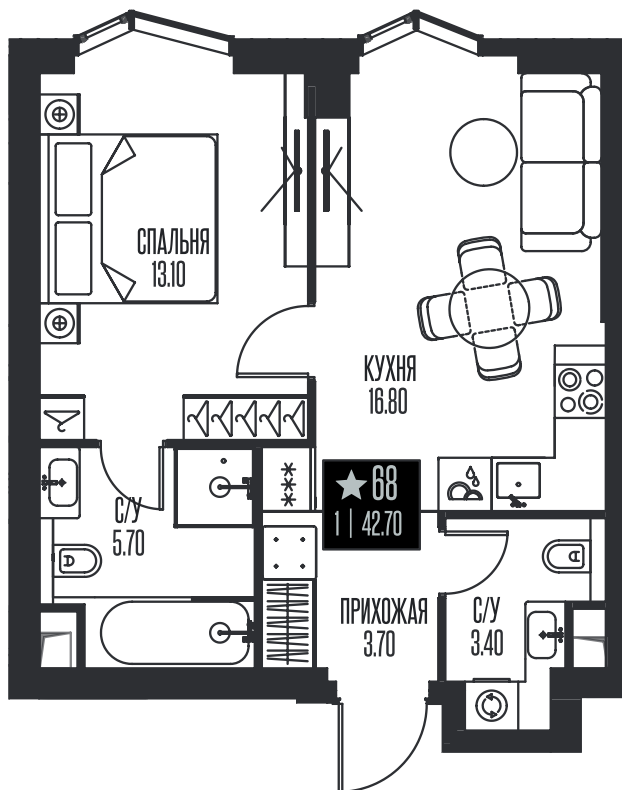

Номер: 68

1 комнатная 42.7 м²

Отсканируйте QR-код и смотрите на сайте ice-towers.ru

37 876 608 руб.

В ипотеку от 164 153 руб.

Семейная ипотека 4,3%

Рассрочка 0%

Ипотека от 8%

Корпус	1	Этаж	7
Секция	1		

11.06.2026 00:30 (Мск)

Не является публичной офертой, цена может быть скорректирована.
Информация взята с сайта «ice-towers.ru».

На этаже 7

1 комнатная 42.7 м²

11.06.2026 00:30 (Мск)

Не является публичной офертой, цена может быть скорректирована.
Информация взята с сайта «ice-towers.ru».

На генплане 1

1 комнатная 42.7 м²

11.06.2026 00:30 (Мск)

Не является публичной офертой, цена может быть скорректирована.
Информация взята с сайта «ice-towers.ru».