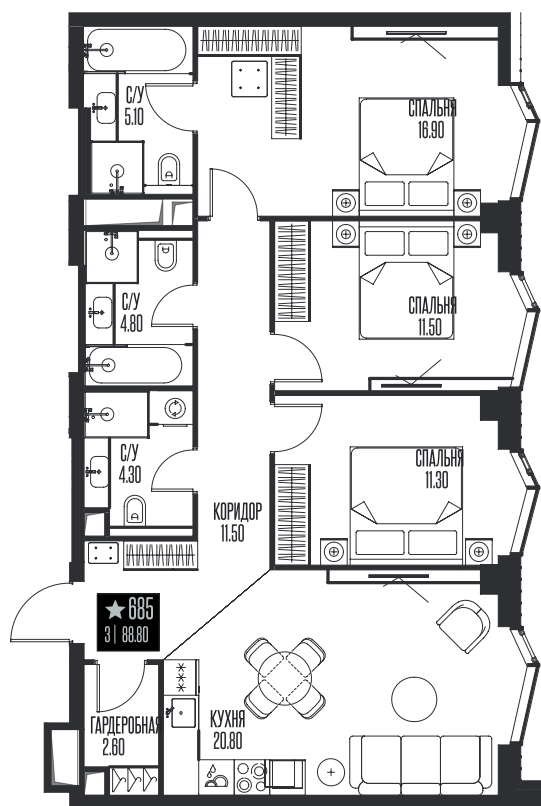

Номер: 685

3 КОМНАТНАЯ 88.8 м²

Отсканируйте QR-код и смотрите на сайте ice-towers.ru

69 342 588 руб.

В ипотеку от 300 523 руб.

Семейная ипотека 4,3%

Рассрочка 0%

Ипотека от 8%

Корпус	2	Этаж	5
Секция	1		

15.06.2026 16:29 (Мск)

Не является публичной офертой, цена может быть скорректирована.
Информация взята с сайта «ice-towers.ru».

На этаже 5

3 комнатная 88.8 м²

15.06.2026 16:29 (Мск)

Не является публичной офертой, цена может быть скорректирована.
Информация взята с сайта «ice-towers.ru».

На генплане 2

3 комнатная 88.8 м²

15.06.2026 16:29 (Мск)

Не является публичной офертой, цена может быть скорректирована.
Информация взята с сайта «ice-towers.ru».