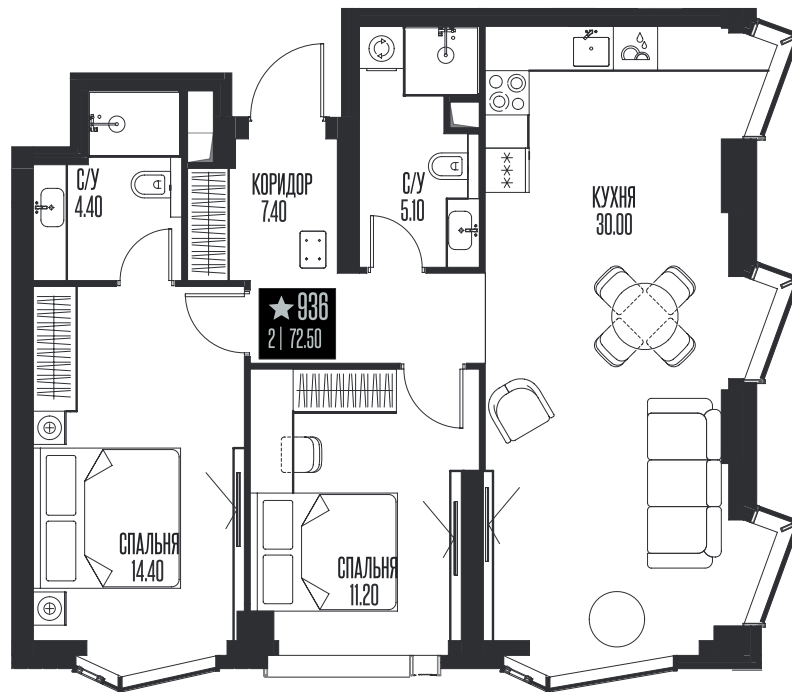

Номер: 936

2 комнатная 72.5 м²

Отсканируйте QR-код и смотрите на сайте ice-towers.ru

68 762 009 руб.

В ипотеку от 298 007 руб.

Семейная ипотека 4,3%

Рассрочка 0%

Ипотека от 8%

Корпус	2	Этаж	28
Секция	3		

11.06.2026 01:39 (Мск)

Не является публичной офертой, цена может быть скорректирована.
Информация взята с сайта «ice-towers.ru».

На этаже 28

2 комнатная 72.5 м²

11.06.2026 01:39 (Мск)

Не является публичной офертой, цена может быть скорректирована.
Информация взята с сайта «ice-towers.ru».

На генплане 2

2 комнатная 72.5 м²

11.06.2026 01:39 (Мск)

Не является публичной офертой, цена может быть скорректирована.
Информация взята с сайта «ice-towers.ru».