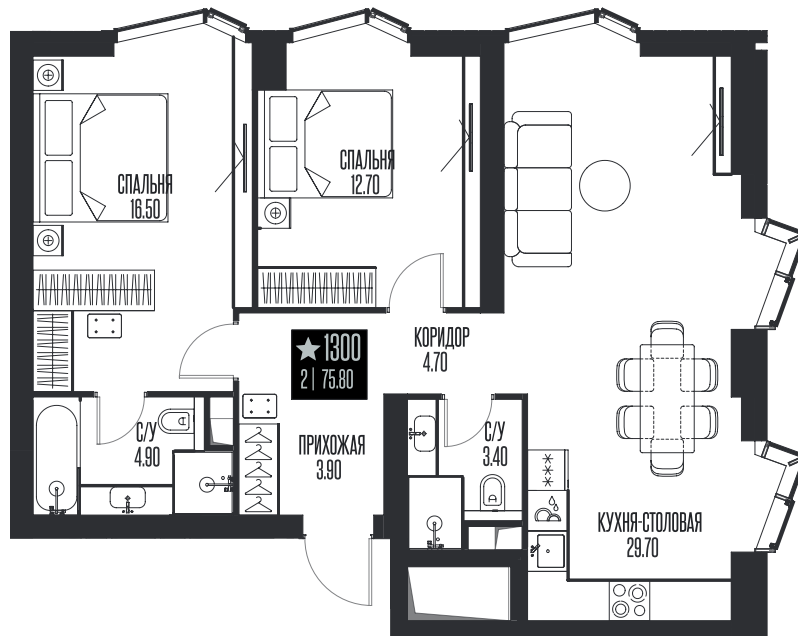

Номер: 1300

2 комнатная 75.8 м²

Отсканируйте QR-код
и смотрите на сайте
ice-towers.ru

62 878 907 руб.

В ипотеку от 272 510 руб.

Семейная ипотека 4,3%

Рассрочка 0%

Ипотека от 8%

Корпус	3	Этаж	14
Секция	3		

11.06.2026 01:24 (Мск)

Не является публичной офертой, цена может быть скорректирована.
Информация взята с сайта «ice-towers.ru».

На этаже 14

2 комнатная 75.8 м²

11.06.2026 01:24 (Мск)

Не является публичной офертой, цена может быть скорректирована.
Информация взята с сайта «ice-towers.ru».

На генплане
3

2 комнатная 75.8 м²

11.06.2026 01:24 (Мск)

Не является публичной офертой, цена может быть скорректирована.
Информация взята с сайта «ice-towers.ru».