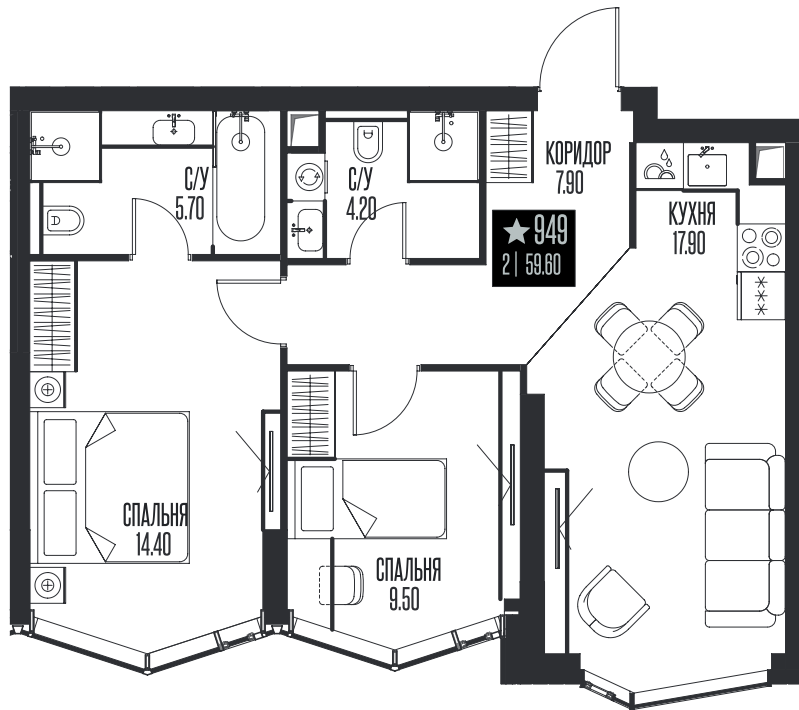

Номер: 949

2 КОМНАТНАЯ 59.6 м²

Отсканируйте QR-код
и смотрите на сайте
ice-towers.ru

58 257 212 руб.

В ипотеку от 252 480 руб.

Семейная ипотека 4,3%

Рассрочка 0%

Ипотека от 8%

| | | | |
|--------|---|------|----|
| Корпус | 2 | Этаж | 30 |
| Секция | 3 | | |

11.06.2026 01:38 (Мск)

Не является публичной офертой, цена может быть скорректирована.
Информация взята с сайта «ice-towers.ru».

На этаже 30

2 комнатная 59.6 м²

11.06.2026 01:38 (Мск)

Не является публичной офертой, цена может быть скорректирована.
Информация взята с сайта «ice-towers.ru».

На генплане 2

2 комнатная 59.6 м²

11.06.2026 01:38 (Мск)