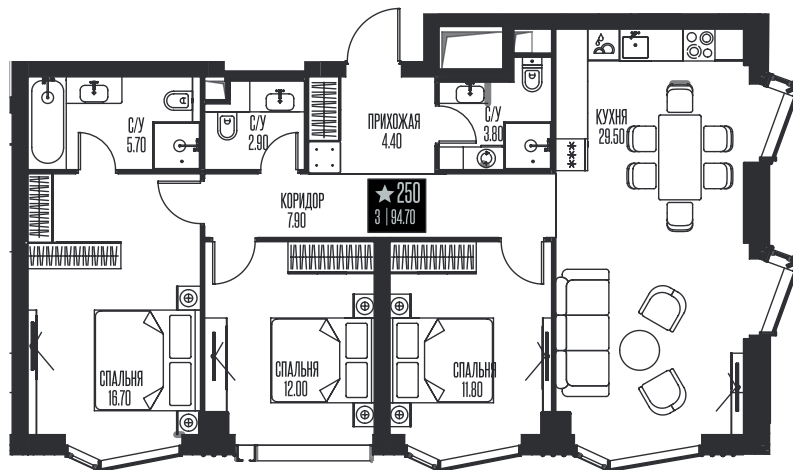

Номер: 250

3 КОМНАТНАЯ 94.7 м<sup>2</sup>

Отсканируйте QR-код и смотрите на сайте ice-towers.ru

84 268 967 руб.

В ипотеку от 365 212 руб.

Семейная ипотека 4,3%

Рассрочка 0%

Ипотека от 8%

Корпус	1	Этаж	21
Секция	1		

11.06.2026 01:36 (Мск)

Не является публичной офертой, цена может быть скорректирована.  
Информация взята с сайта «ice-towers.ru».

# На этаже 21

3 комнатная 94.7 м<sup>2</sup>

11.06.2026 01:36 (Мск)

Не является публичной офертой, цена может быть скорректирована.  
Информация взята с сайта «ice-towers.ru».

На генплане 1

3 комнатная 94.7 м<sup>2</sup>