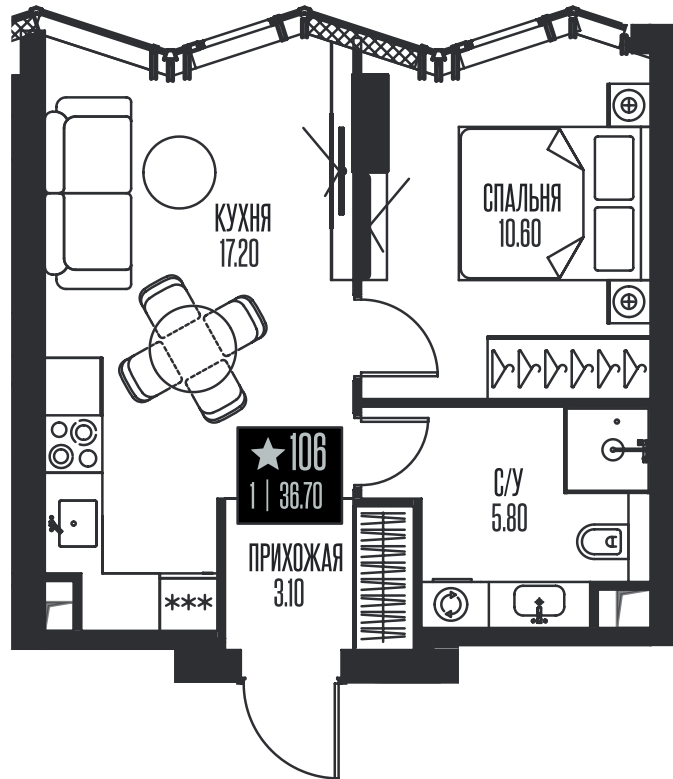

Номер: 106

1 КОМНАТНАЯ 36.7 м<sup>2</sup>

Отсканируйте QR-код и смотрите на сайте ice-towers.ru

33 063 030 руб.

В ипотеку от 143 292 руб.

Семейная ипотека 4,3%

Рассрочка 0%

Ипотека от 8%

Корпус	1	Этаж	10
Секция	1		

11.06.2026 01:19 (Мск)

Не является публичной офертой, цена может быть скорректирована. Информация взята с сайта «ice-towers.ru».

# На этаже 10

1 комнатная 36.7 м<sup>2</sup>

11.06.2026 01:19 (Мск)

Не является публичной офертой, цена может быть скорректирована.  
Информация взята с сайта «ice-towers.ru».

На генплане 1

1 комнатная 36.7 м<sup>2</sup>