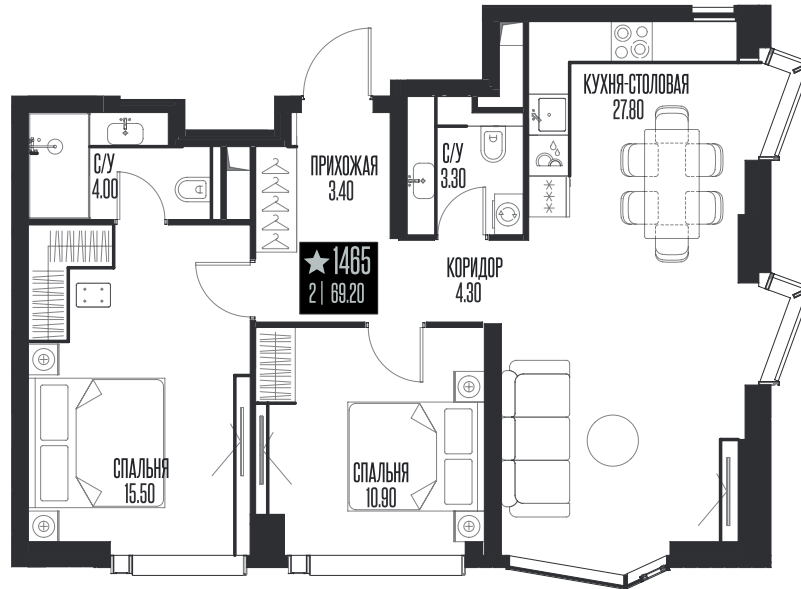

Номер: 1465

2 КОМНАТНАЯ 69.2 м²

Отсканируйте QR-код и смотрите на сайте ice-towers.ru

71 701 895 руб.

В ипотеку от 310 748 руб.

Семейная ипотека 4,3%

Рассрочка 0%

Ипотека от 8%

Корпус	3	Этаж	44
Секция	3		

11.06.2026 01:19 (Мск)

Не является публичной офертой, цена может быть скорректирована. Информация взята с сайта «ice-towers.ru».

На этаже 44

2 комнатная 69.2 м²

11.06.2026 01:19 (Мск)

Не является публичной офертой, цена может быть скорректирована.
Информация взята с сайта «ice-towers.ru».

На генплане 3

2 комнатная 69.2 м²

11.06.2026 01:19 (Мск)

Не является публичной офертой, цена может быть скорректирована.
Информация взята с сайта «ice-towers.ru».