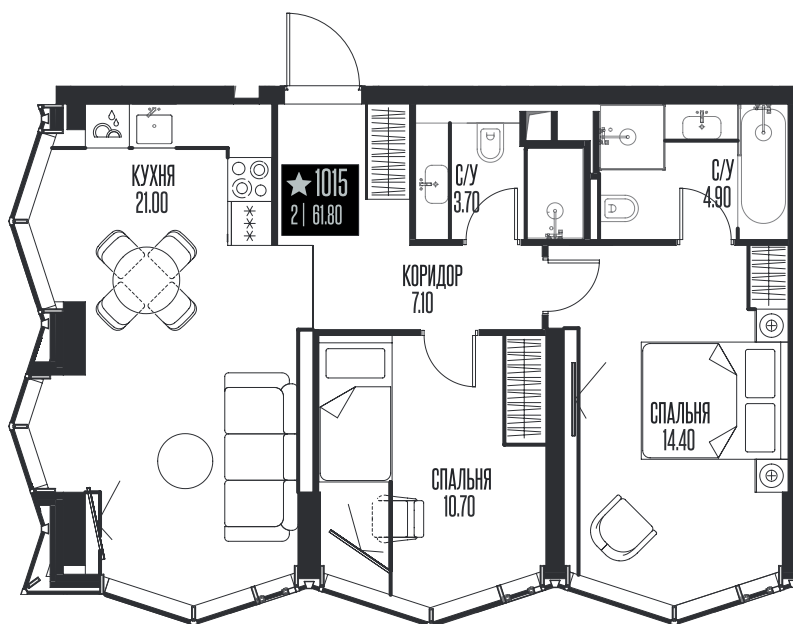

Номер: 1015

2 комнатная 61.8 м²

Отсканируйте QR-код и смотрите на сайте ice-towers.ru

64 281 628 руб.

В ипотеку от 278 590 руб.

Семейная ипотека 4,3%

Рассрочка 0%

Ипотека от 8%

Корпус	2	Этаж	44
Секция	3		

15.06.2026 12:58 (Мск)

Не является публичной офертой, цена может быть скорректирована. Информация взята с сайта «ice-towers.ru».

На этаже 44

2 комнатная 61.8 м²

15.06.2026 12:58 (Мск)

Не является публичной офертой, цена может быть скорректирована.
Информация взята с сайта «ice-towers.ru».

На генплане 2

2 комнатная 61.8 м²

15.06.2026 12:58 (Мск)

Не является публичной офертой, цена может быть скорректирована.
Информация взята с сайта «ice-towers.ru».