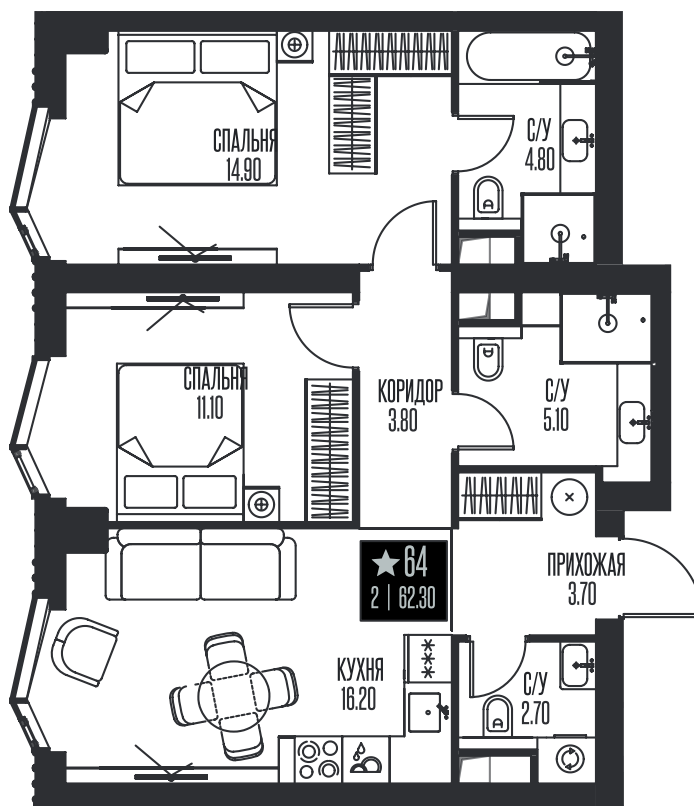

Номер: 64

2 КОМНАТНАЯ 62.3 м²

Отсканируйте QR-код и смотрите на сайте ice-towers.ru

50 919 036 руб.

В ипотеку от 220 678 руб.

Семейная ипотека 4,3%

Рассрочка 0%

Ипотека от 8%

Корпус	1	Этаж	6
Секция	1		

11.06.2026 00:16 (Мск)

Не является публичной офертой, цена может быть скорректирована. Информация взята с сайта «ice-towers.ru».

На этаже 6

2 комнатная 62.3 м²

11.06.2026 00:16 (Мск)

Не является публичной офертой, цена может быть скорректирована.
Информация взята с сайта «ice-towers.ru».

На генплане 1

2 комнатная 62.3 м²

11.06.2026 00:16 (Мск)

Не является публичной офертой, цена может быть скорректирована.
Информация взята с сайта «ice-towers.ru».