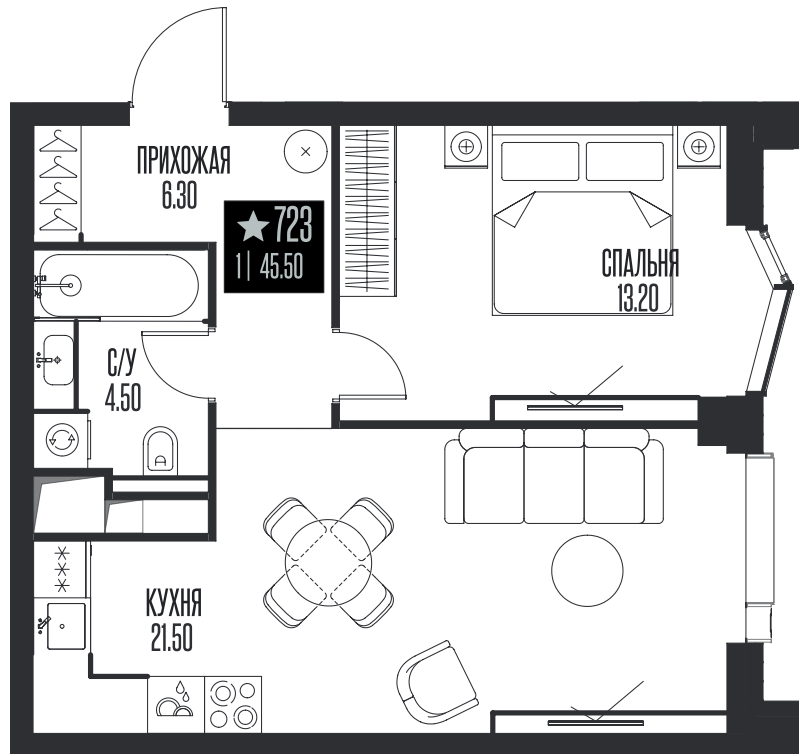

Номер: 723

1 КОМНАТНАЯ 45.5 м²

Отсканируйте QR-код
и смотрите на сайте
ice-towers.ru

39 721 500 руб.

В ипотеку от 172 149 руб.

Семейная ипотека 4,3%

Рассрочка 0%

Ипотека от 8%

Корпус	2	Этаж	7
Секция	2		

17.06.2026 10:50 (Мск)

Не является публичной офертой, цена может быть скорректирована.
Информация взята с сайта «ice-towers.ru».

На этаже 7

1 комнатная 45.5 м²

17.06.2026 10:50 (Мск)

Не является публичной офертой, цена может быть скорректирована.
Информация взята с сайта «ice-towers.ru».

На генплане 2

1 комнатная 45.5 м²

17.06.2026 10:50 (Мск)

Не является публичной офертой, цена может быть скорректирована.
Информация взята с сайта «ice-towers.ru».