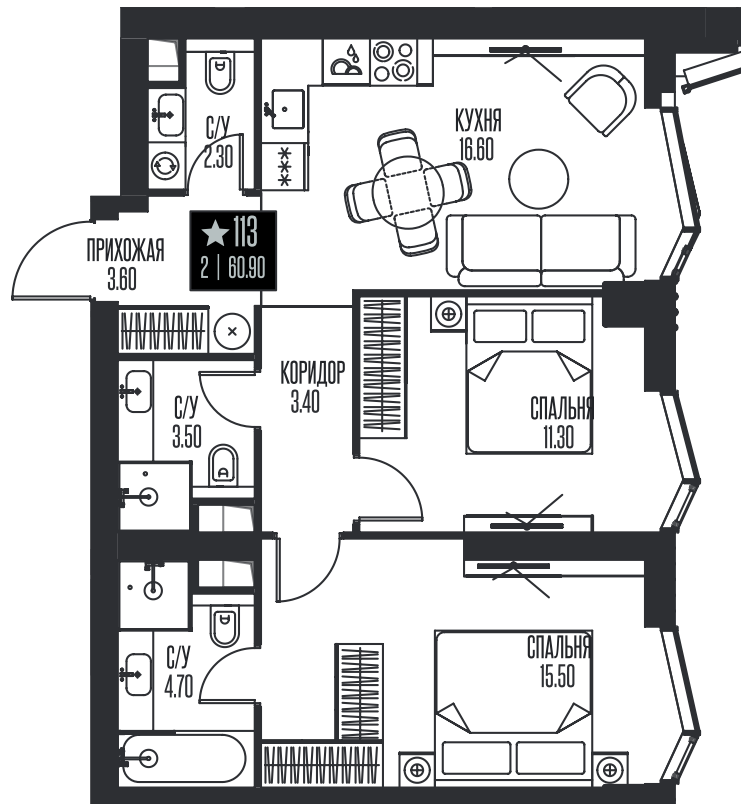

Номер: 113

2 комнатная 60.9 м<sup>2</sup>

Отсканируйте QR-код  
и смотрите на сайте  
ice-towers.ru

51 521 400 руб.

В ипотеку от 223 288 руб.

Семейная ипотека 4,3%

Рассрочка 0%

Ипотека от 8%

Корпус	1	Этаж	10
Секция	1		

11.06.2026 01:40 (Мск)

Не является публичной офертой, цена может быть скорректирована.  
Информация взята с сайта «ice-towers.ru».

# На этаже 10

2 комнатная 60.9 м<sup>2</sup>

11.06.2026 01:40 (Мск)

Не является публичной офертой, цена может быть скорректирована.  
Информация взята с сайта «ice-towers.ru».

На генплане 1

2 комнатная 60.9 м<sup>2</sup>