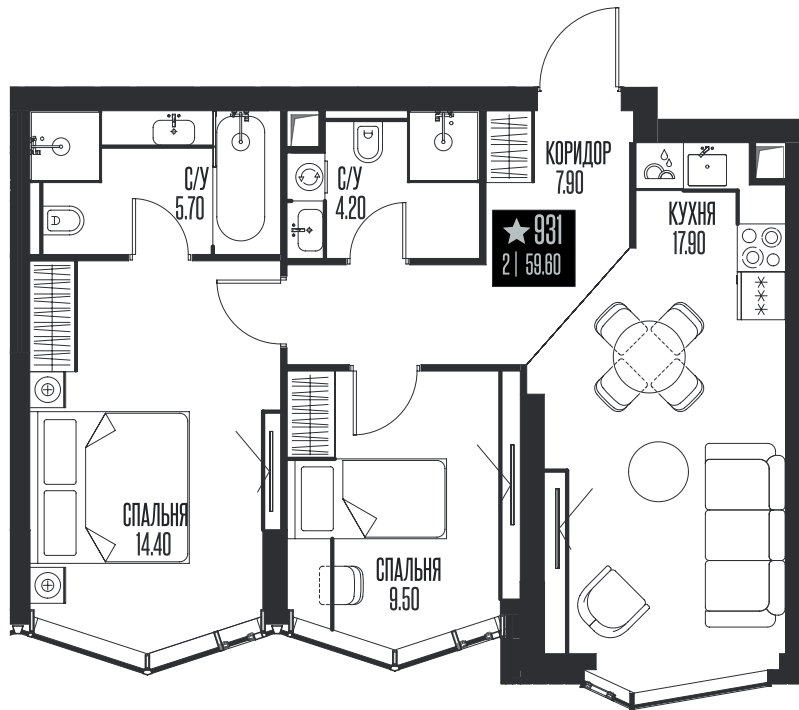

Номер: 931

2 КОМНАТНАЯ 59.6 м²

Отсканируйте QR-код
и смотрите на сайте
ice-towers.ru

57 336 392 руб.

В ипотеку от 248 490 руб.

Семейная ипотека 4,3%

Рассрочка 0%

Ипотека от 8%

Корпус	2	Этаж	27
Секция	3		

11.06.2026 02:57 (Мск)

Не является публичной офертой, цена может быть скорректирована.
Информация взята с сайта «ice-towers.ru».

На этаже 27

2 комнатная 59.6 м²

11.06.2026 02:57 (Мск)

Не является публичной офертой, цена может быть скорректирована.
Информация взята с сайта «ice-towers.ru».

На генплане 2

2 комнатная 59.6 м²

11.06.2026 02:57 (Мск)

Не является публичной офертой, цена может быть скорректирована.
Информация взята с сайта «ice-towers.ru».