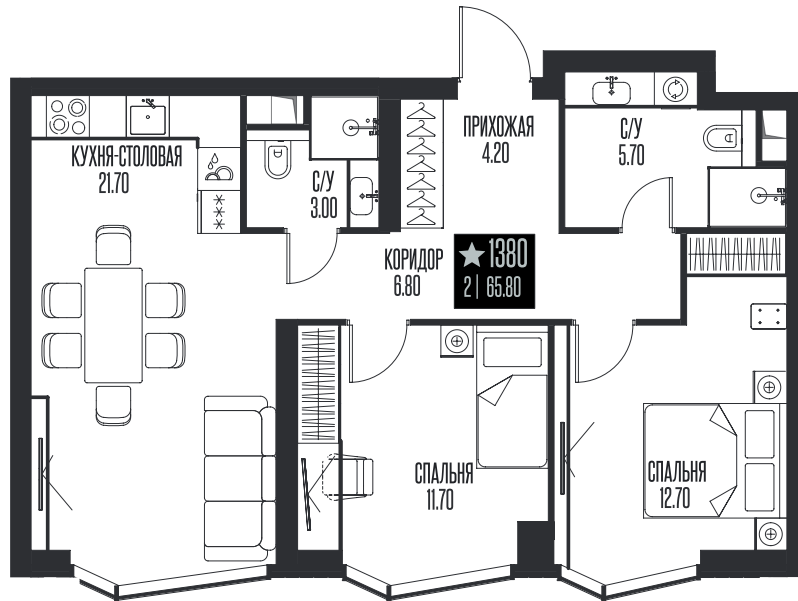

Номер: 1380

2 комнатная 65.8 м²

Отсканируйте QR-код и смотрите на сайте ice-towers.ru

60 657 730 руб.

В ипотеку от 262 884 руб.

Семейная ипотека 4,3%

Рассрочка 0%

Ипотека от 8%

Корпус	3	Этаж	27
Секция	3		

11.06.2026 00:16 (Мск)

Не является публичной офертой, цена может быть скорректирована.
Информация взята с сайта «ice-towers.ru».

На этаже 27

2 комнатная 65.8 м²

11.06.2026 00:16 (Мск)

Не является публичной офертой, цена может быть скорректирована.
Информация взята с сайта «ice-towers.ru».

На генплане 3

2 комнатная 65.8 м²

11.06.2026 00:16 (Мск)

Не является публичной офертой, цена может быть скорректирована.
Информация взята с сайта «ice-towers.ru».