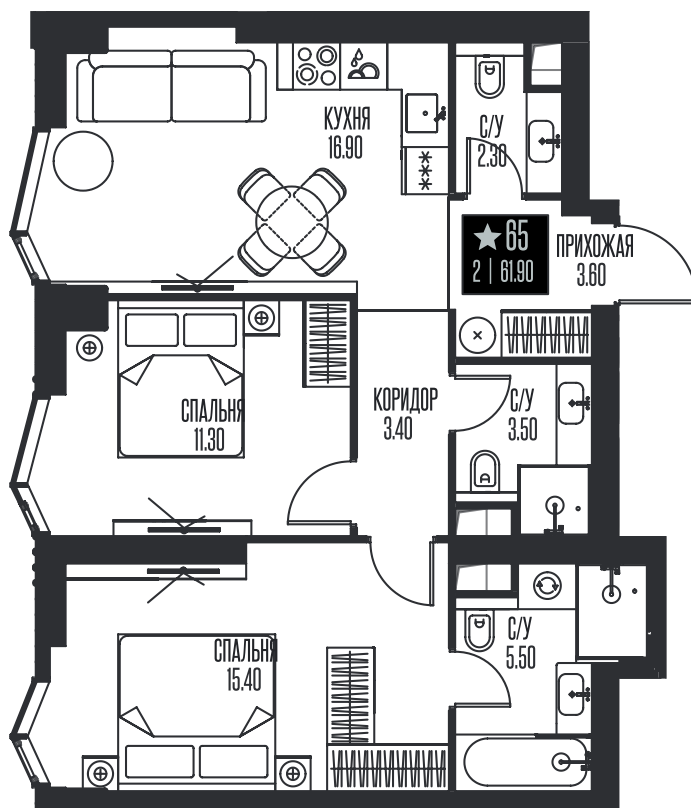

Номер: 65

2 комнатная 61.9 м²

Отсканируйте QR-код и смотрите на сайте ice-towers.ru

50 592 108 руб.

В ипотеку от 219 261 руб.

Семейная ипотека 4,3%

Рассрочка 0%

Ипотека от 8%

Корпус	1	Этаж	6
Секция	1		

11.06.2026 01:17 (Мск)

Не является публичной офертой, цена может быть скорректирована.
Информация взята с сайта «ice-towers.ru».

На этаже 6

2 комнатная 61.9 м²

11.06.2026 01:17 (Мск)

Не является публичной офертой, цена может быть скорректирована.
Информация взята с сайта «ice-towers.ru».

На генплане 1

2 комнатная 61.9 м²

11.06.2026 01:17 (Мск)

Не является публичной офертой, цена может быть скорректирована.
Информация взята с сайта «ice-towers.ru».