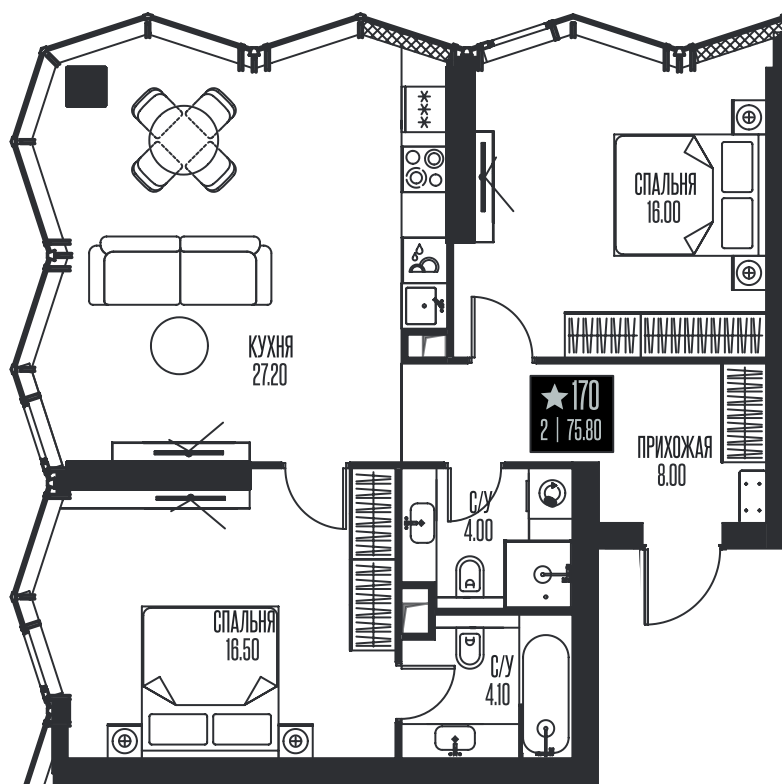

Номер: 170

2 комнатная 75.8 м²

Отсканируйте QR-код и смотрите на сайте ice-towers.ru

63 485 247 руб.

В ипотеку от 275 138 руб.

Семейная ипотека 4,3%

Рассрочка 0%

Ипотека от 8%

Корпус	1	Этаж	15
Секция	1		

11.06.2026 02:53 (Мск)

Не является публичной офертой, цена может быть скорректирована. Информация взята с сайта «ice-towers.ru».

На этаже 15

2 комнатная 75.8 м²

11.06.2026 02:53 (Мск)

Не является публичной офертой, цена может быть скорректирована.
Информация взята с сайта «ice-towers.ru».

На генплане 1

2 комнатная 75.8 м²

11.06.2026 02:53 (Мск)

Не является публичной офертой, цена может быть скорректирована.
Информация взята с сайта «ice-towers.ru».