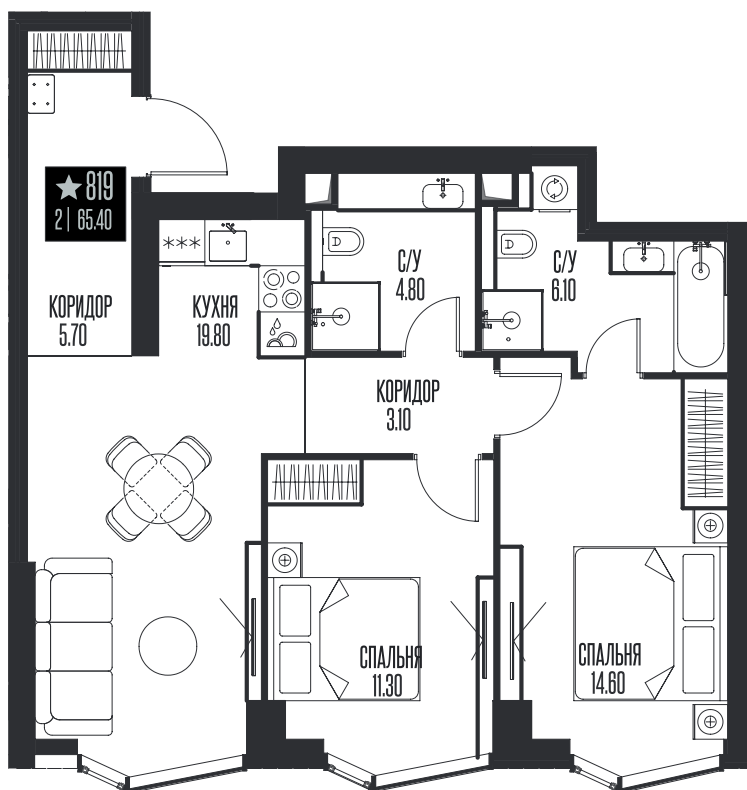

Номер: 819

2 комнатная 65.4 м²

Отсканируйте QR-код
и смотрите на сайте
ice-towers.ru

55 236 840 руб.

В ипотеку от 239 390 руб.

Семейная ипотека 4,3%

Рассрочка 0%

Ипотека от 8%

Корпус	2	Этаж	12
Секция	3		

11.06.2026 01:23 (Мск)

Не является публичной офертой, цена может быть скорректирована.
Информация взята с сайта «ice-towers.ru».

На этаже 12

2 комнатная 65.4 м²

11.06.2026 01:23 (Мск)

Не является публичной офертой, цена может быть скорректирована.
Информация взята с сайта «ice-towers.ru».

На генплане 2

2 комнатная 65.4 м²

11.06.2026 01:23 (Мск)

Не является публичной офертой, цена может быть скорректирована.
Информация взята с сайта «ice-towers.ru».