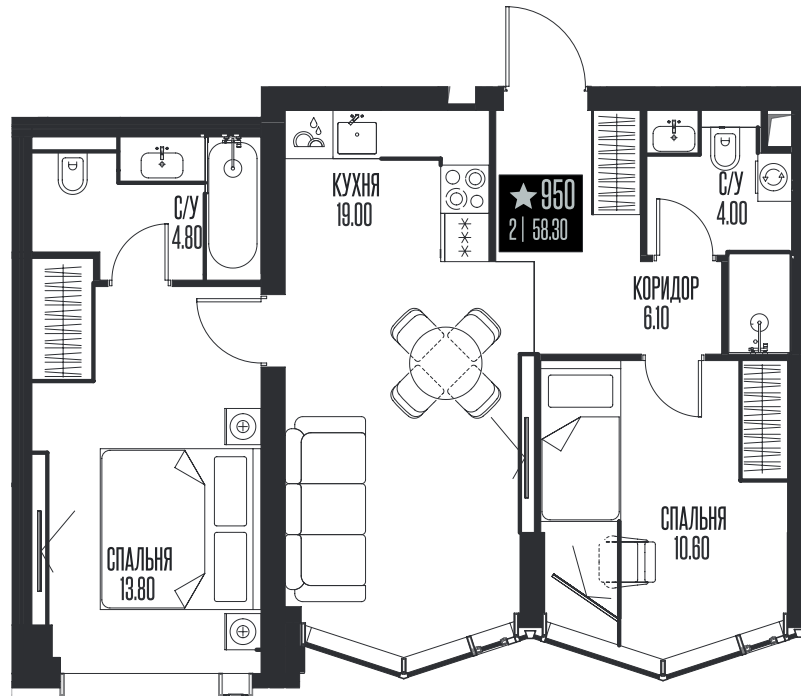

Номер: 950

2 комнатная 58.3 м²

Отсканируйте QR-код и смотрите на сайте ice-towers.ru

55 124 982 руб.

В ипотеку от 238 906 руб.

Семейная ипотека 4,3%

Рассрочка 0%

Ипотека от 8%

Корпус	2	Этаж	30
Секция	3		

11.06.2026 01:27 (Мск)

Не является публичной офертой, цена может быть скорректирована.
Информация взята с сайта «ice-towers.ru».

На этаже 30

2 комнатная 58.3 м²

11.06.2026 01:27 (Мск)

Не является публичной офертой, цена может быть скорректирована.
Информация взята с сайта «ice-towers.ru».

На генплане 2

2 комнатная 58.3 м²

11.06.2026 01:27 (Мск)

Не является публичной офертой, цена может быть скорректирована.
Информация взята с сайта «ice-towers.ru».