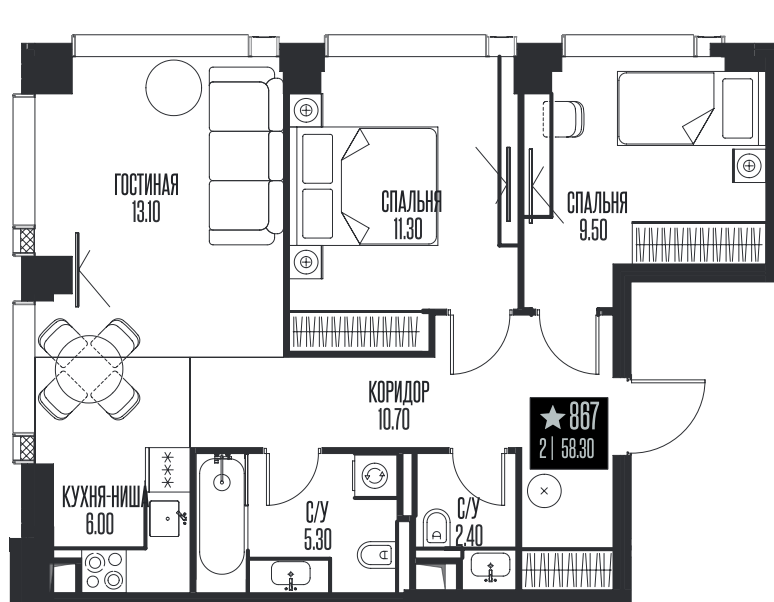

Номер: 867

2 комнатная 58.3 м²

Отсканируйте QR-код и смотрите на сайте ice-towers.ru

52 860 692 руб.

В ипотеку от 229 093 руб.

Семейная ипотека 4,3%

Рассрочка 0%

Ипотека от 8%

Корпус	2	Этаж	18
Секция	3		

11.06.2026 00:12 (Мск)

Не является публичной офертой, цена может быть скорректирована. Информация взята с сайта «ice-towers.ru».

На этаже 18

2 комнатная 58.3 м²

11.06.2026 00:12 (Мск)

Не является публичной офертой, цена может быть скорректирована.
Информация взята с сайта «ice-towers.ru».

На генплане 2

2 комнатная 58.3 м²

11.06.2026 00:12 (Мск)

Не является публичной офертой, цена может быть скорректирована.
Информация взята с сайта «ice-towers.ru».